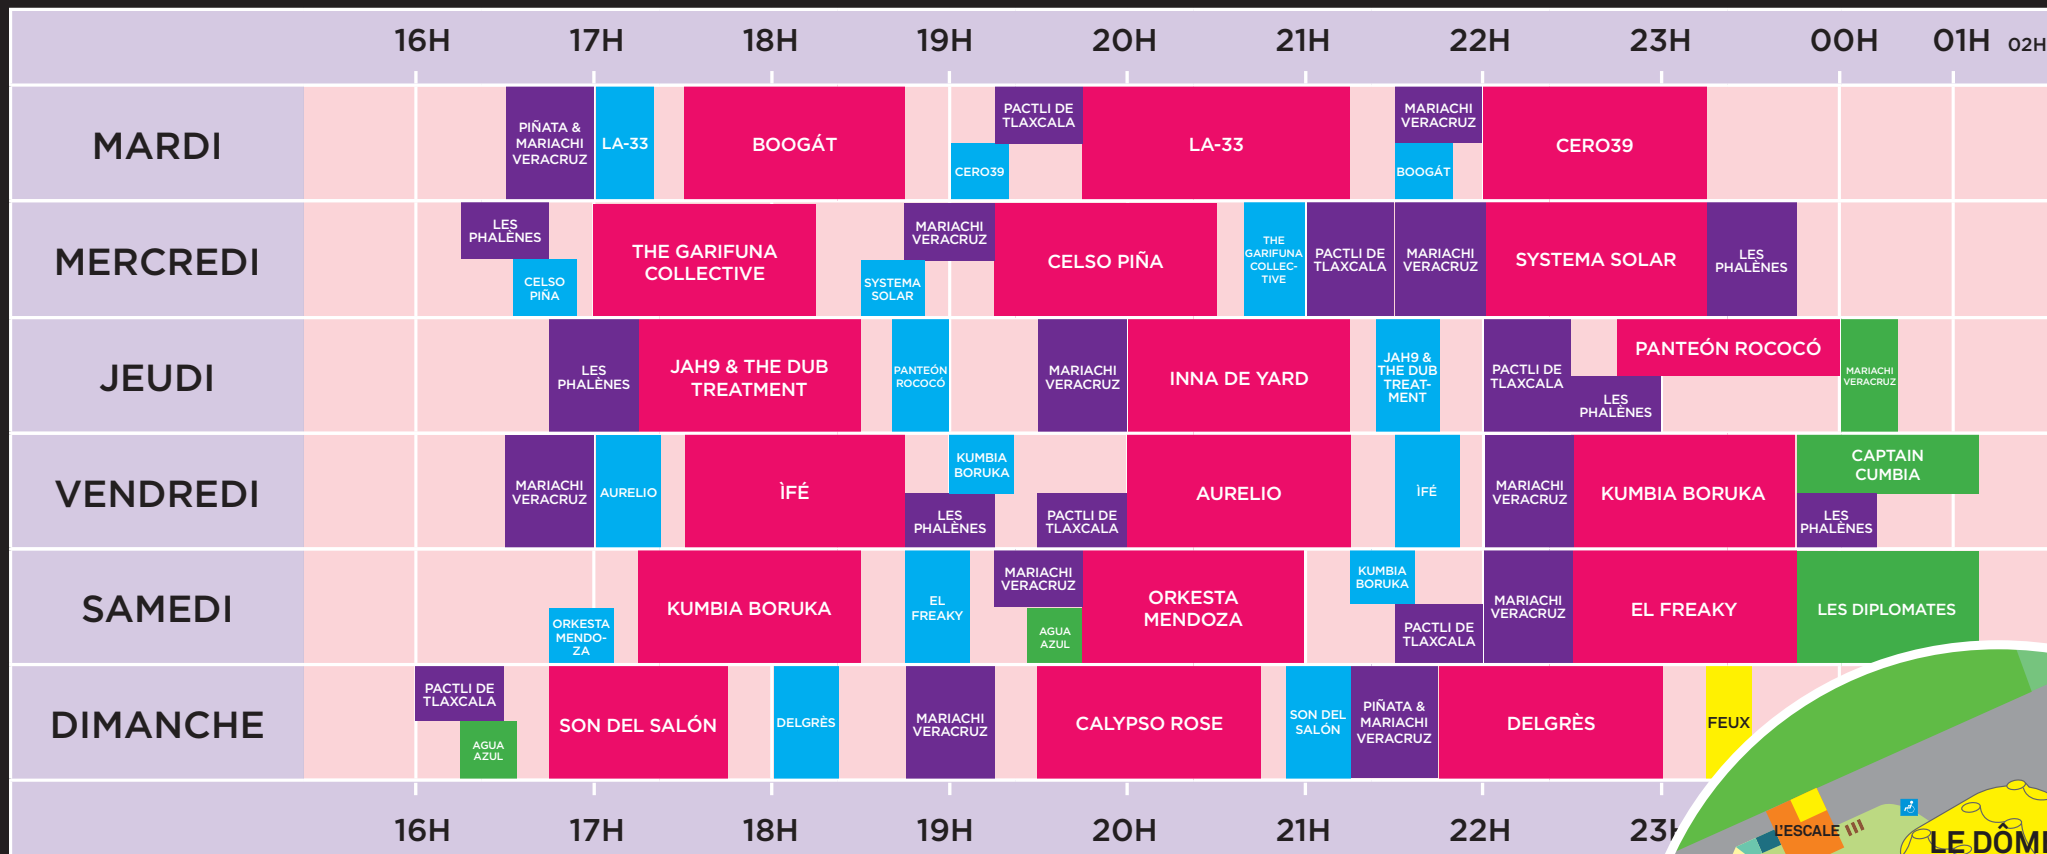

HORAIRES VILLAGE DU MONDE

42^e PALÉO FESTIVAL NYON

18 AU 23 JUILLET 2017

CONCERTS DU DÔME

SCÈNE DE L'ESCALE

CONCERTS INTIMISTES

ANIMATIONS OU DJ SET

DÉAMBULATIONS
OU ANIMATIONS
BAR DU VOYAGEUR