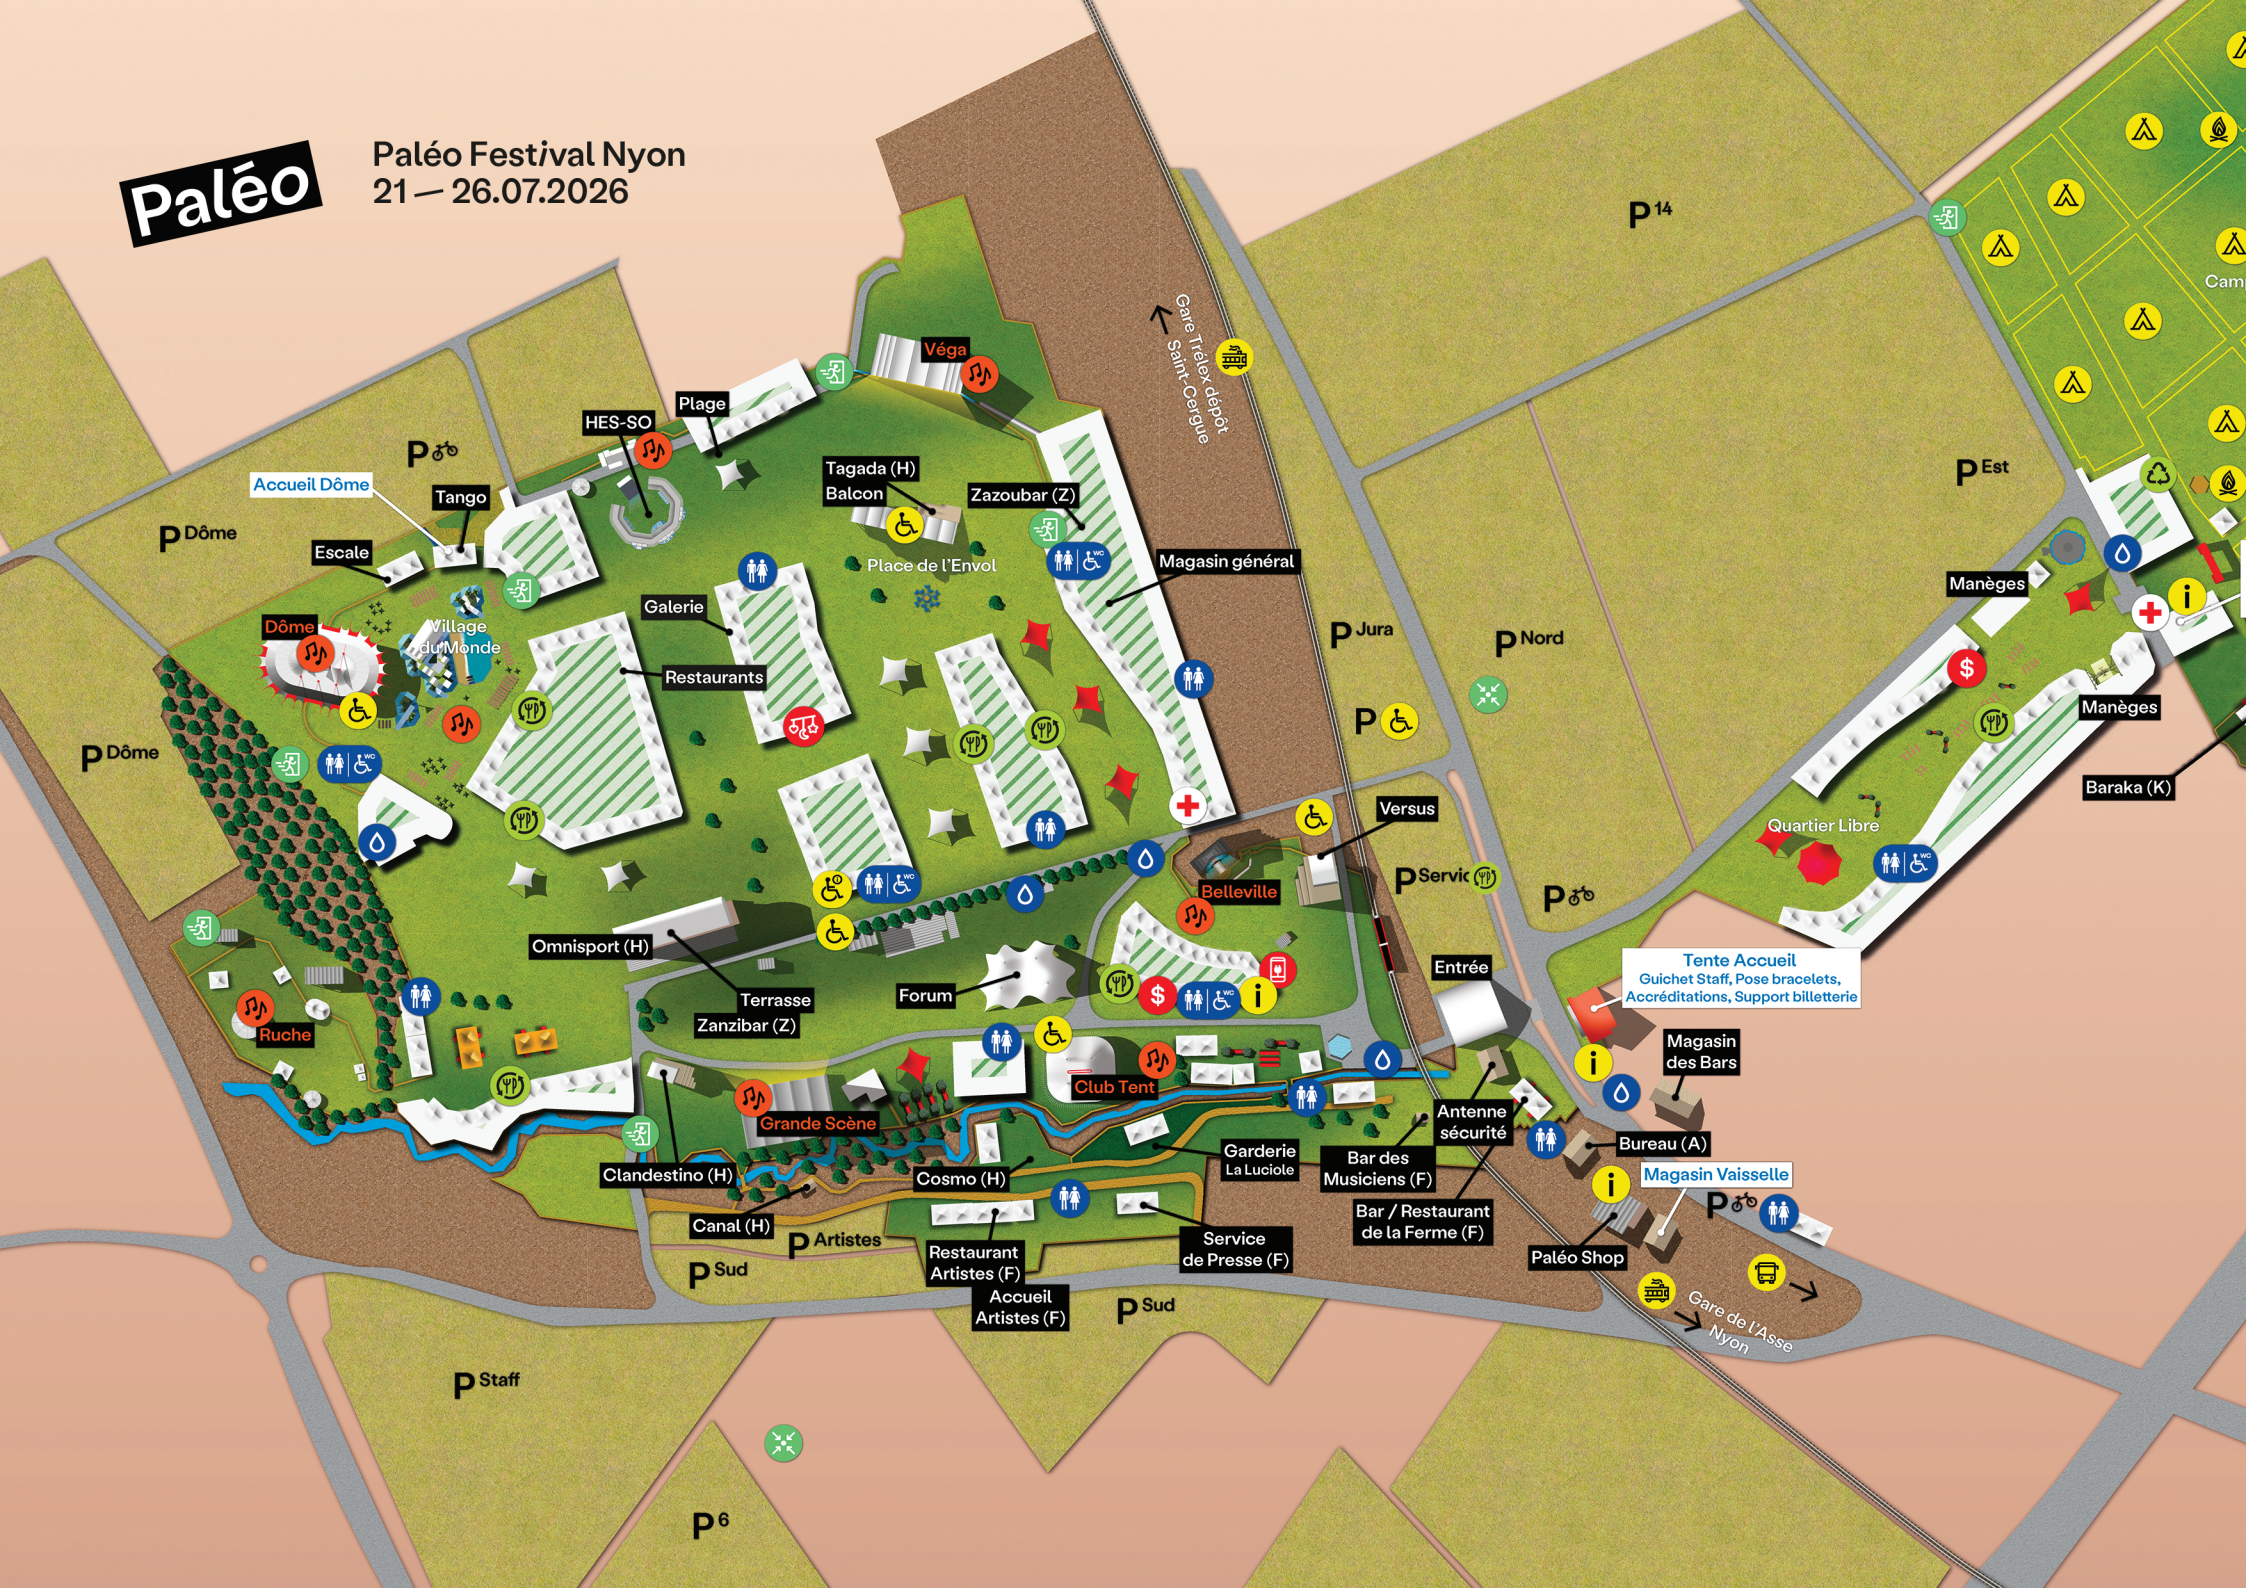

Paléo

Paléo Festival Nyon
21 – 26.07.2026

Accueil Dôme

P♿

Escale

Tango

HES-SO

Plage

Tagada (H)

Balcon

Zazoubar (Z)

Place de l'Envol

Magasin général

P14

P Est

Manèges

Manèges

Baraka (K)

P Dôme

P Dôme

Dôme

Village du Monde

Galerie

Restaurants

Tente Accueil
Guichet Staff, Pose bracelets,
Accréditations, Support billetterie

Magasin des Bars

Bureau (A)

Magasin Vaisselle

Ruche

Grande Scène

Club Tent

Antenne sécurité