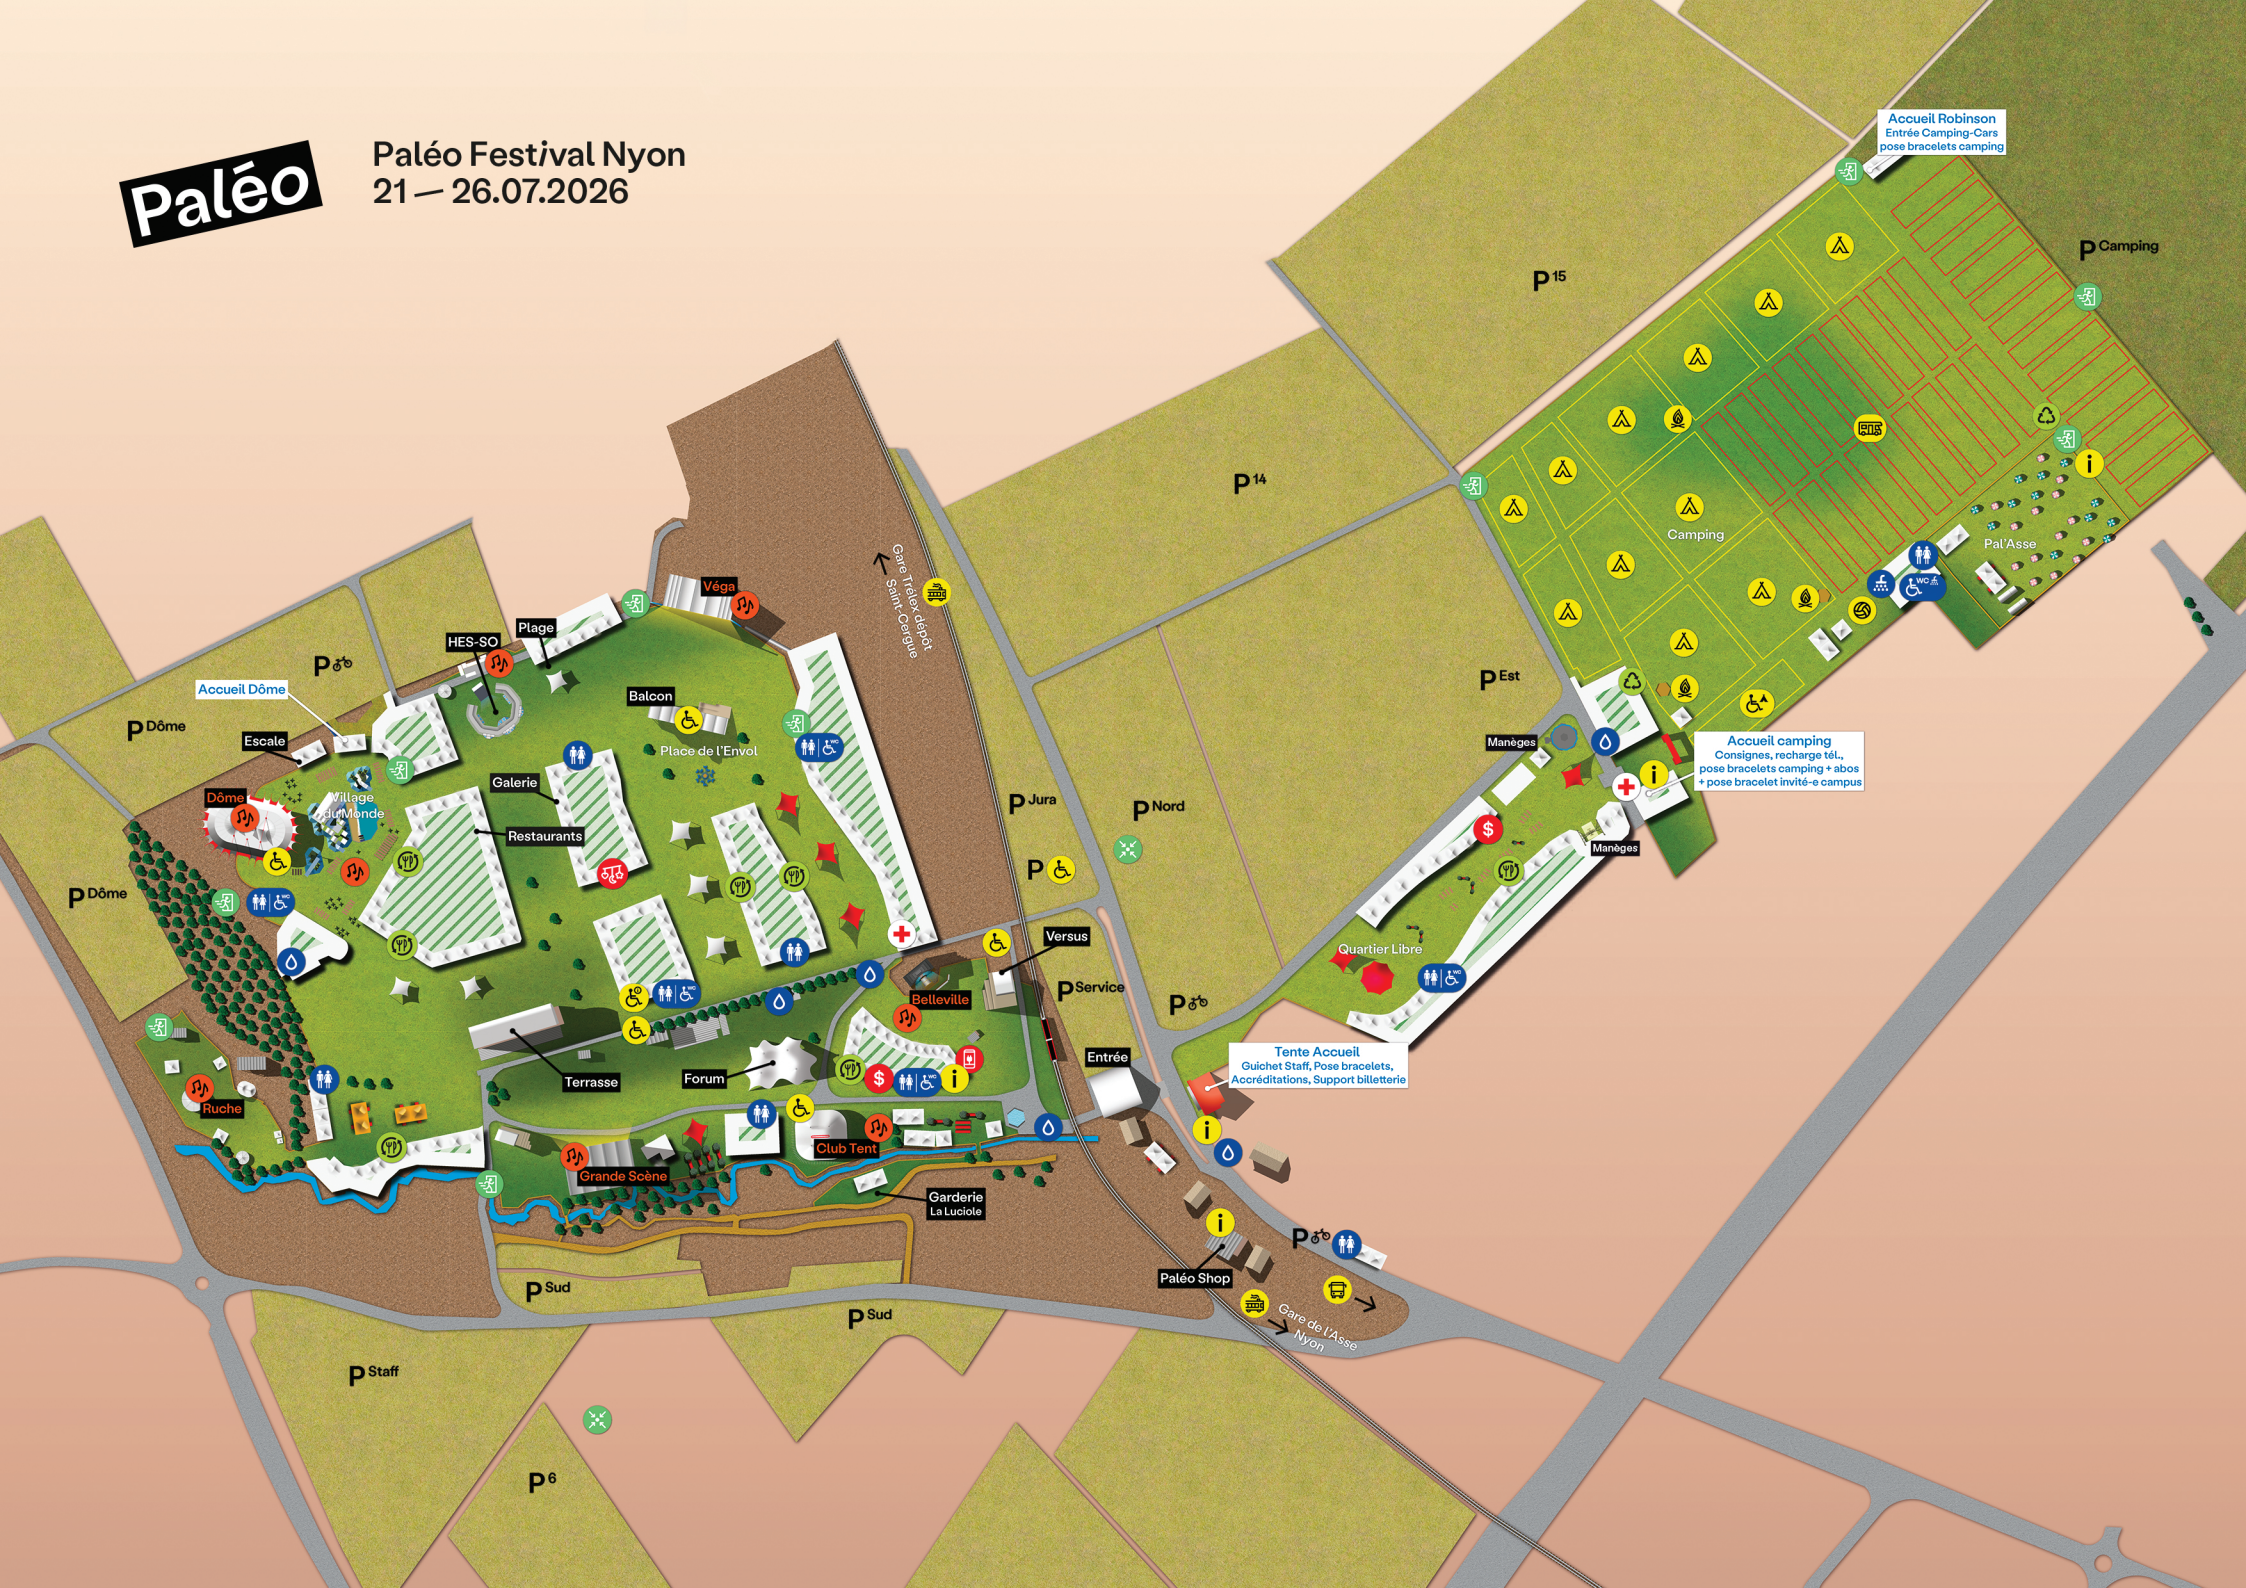

Paléo

Paléo Festival Nyon
21 – 26.07.2026

Accueil Robinson
Entrée Camping-Cars
pose bracelets camping

Tente Accueil
Guichet Staff, Pose bracelets,
Accréditations, Support billetterie

Gare Trains de
Saint-Cergue

Gare de l'Asse
Nyon

P Staff

P 6

P Sud

P Sud

Paléo Shop

Garde La Luciole

Entrée

P Service

Versus

P Nord

P Jura

Quartier Libre

Manèges

Manèges

P Est

Camping

P Camping

P 15

P 14

P Dôme

P Dôme

P Dôme

HES-SO

Balcon

Restaurants

Galerie

Accueil Dôme

Escalé

Village du Monde

Dôme

Terrasse

Forum

Club Tent

Grande Scène

Ruche

Véga

Place de l'Envol

Place de l'Envol

Gare Trains de
Saint-Cergue