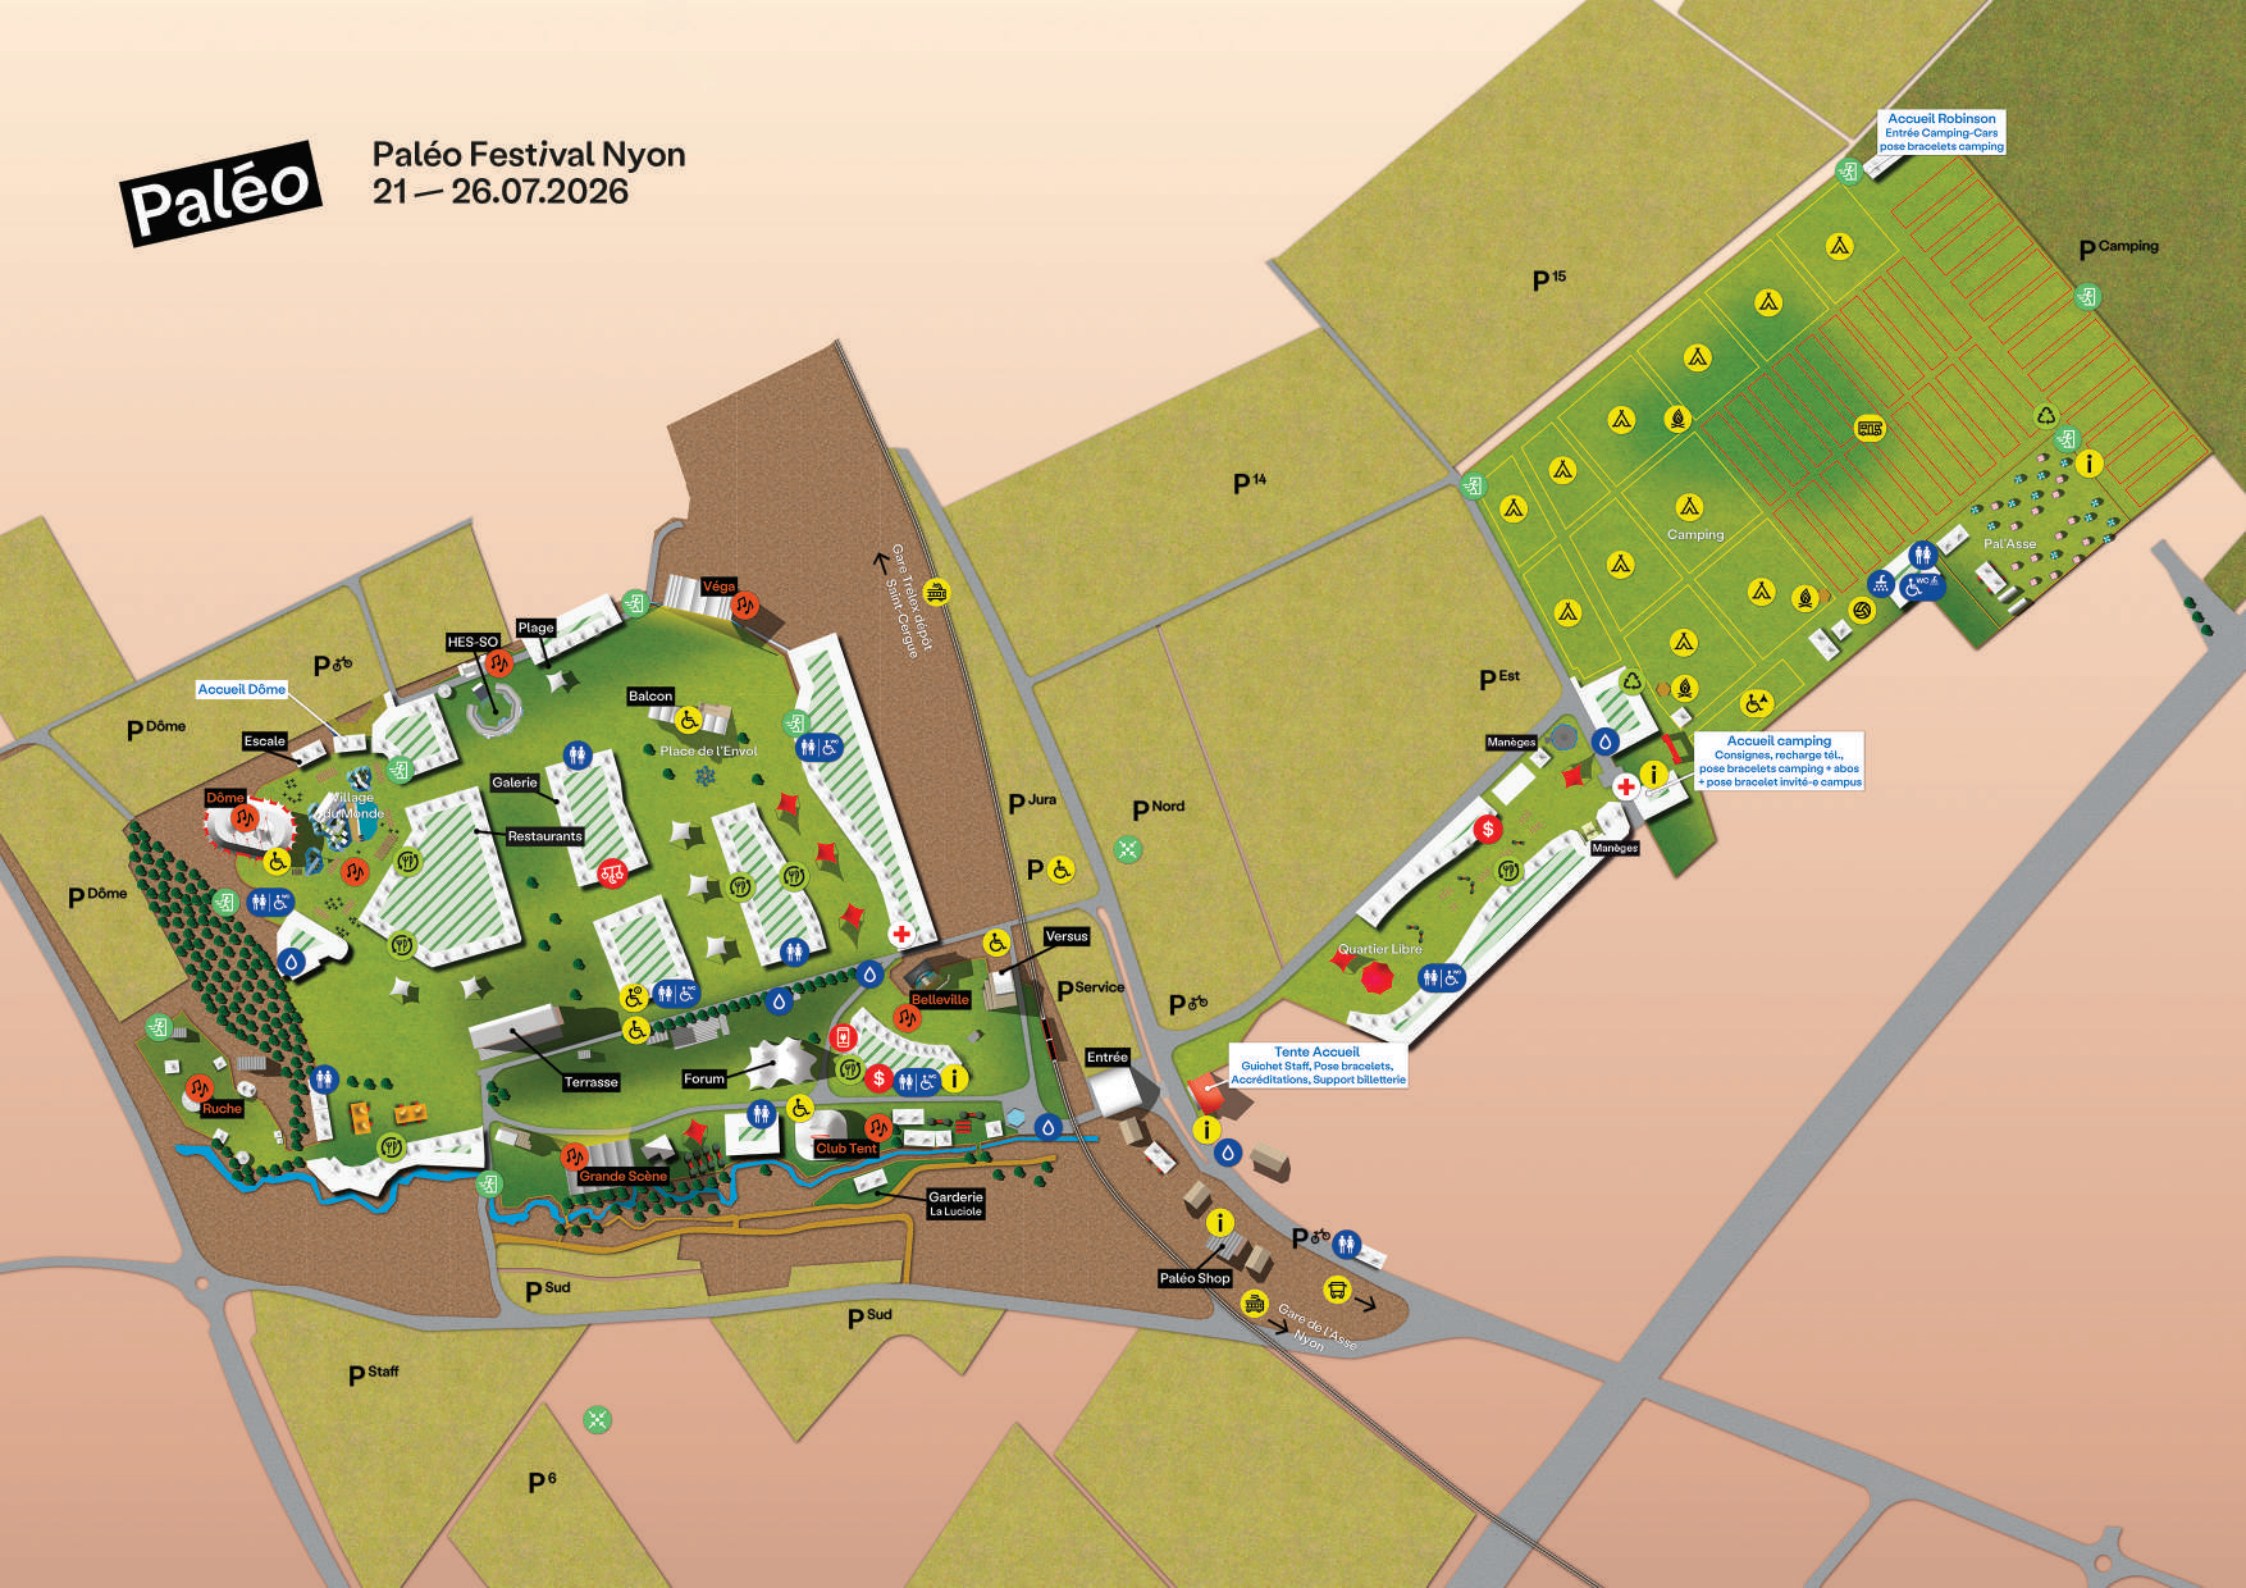

Paléo

Paléo Festival Nyon
21 – 26.07.2026

Gare Train départ
Saint-Cergue

Gare de l'Asse
Nyon

Accueil Dôme

Gare Train départ
Saint-Cergue

Gare de l'Asse
Nyon

Accueil Dôme