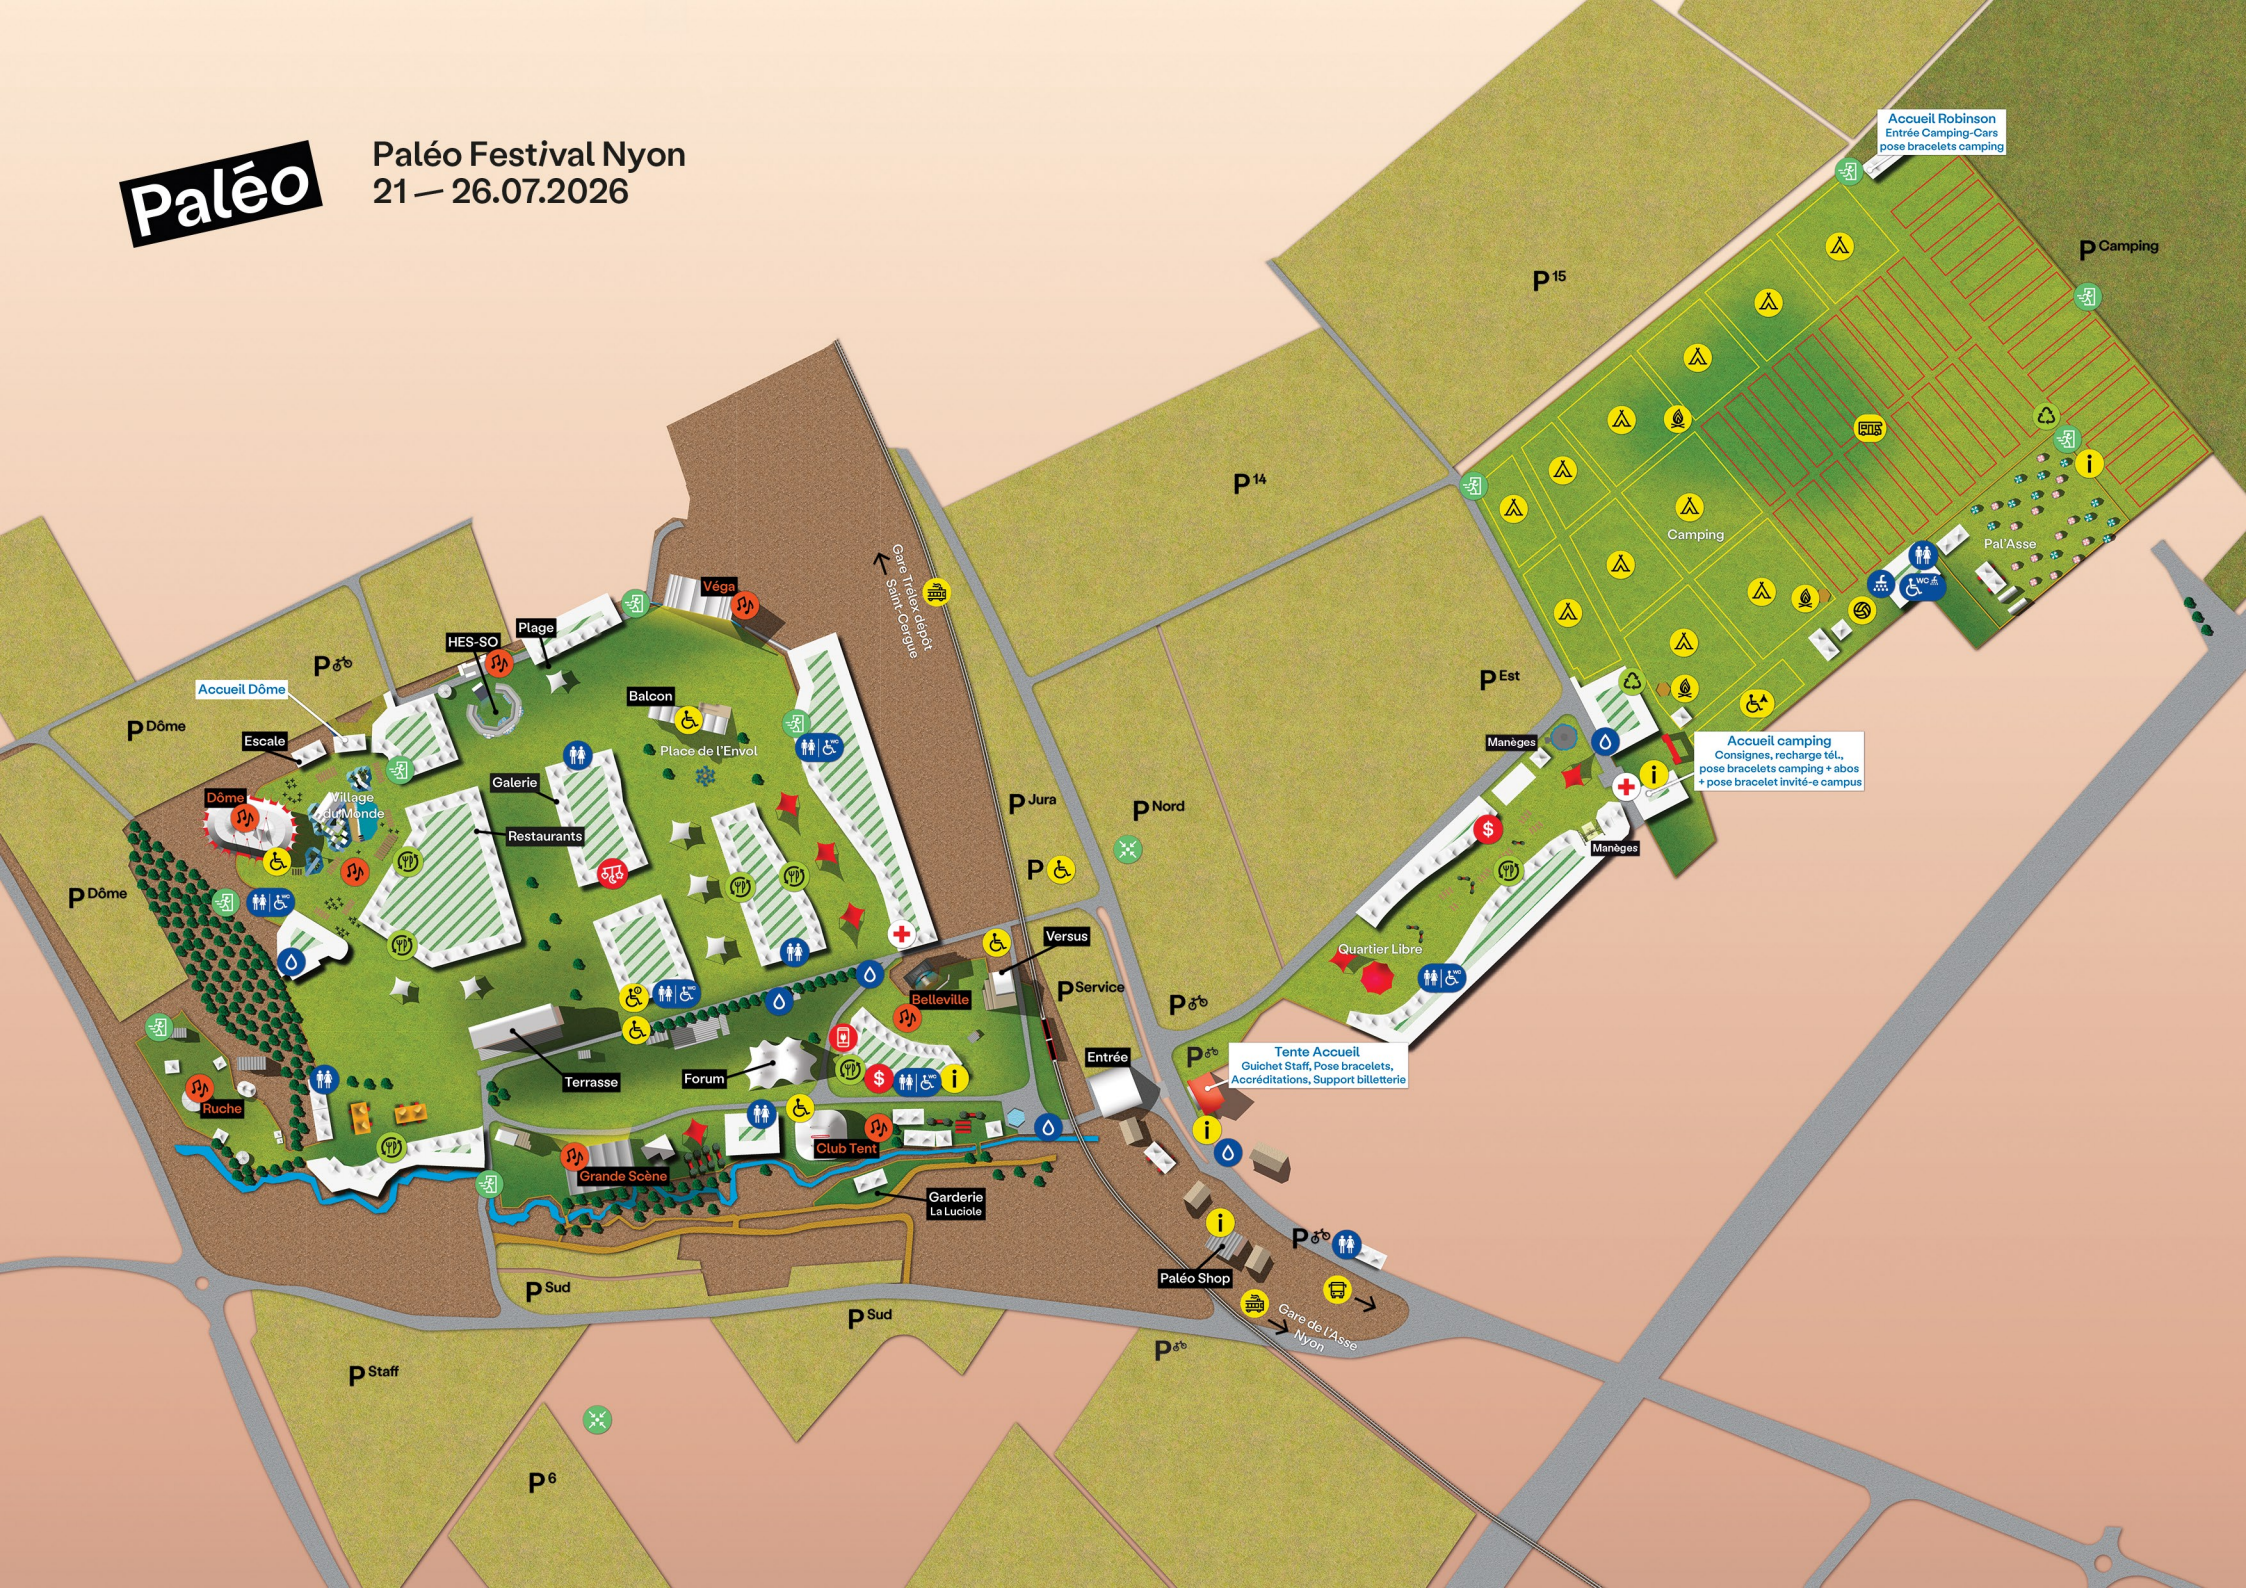

Paléo

Paléo Festival Nyon
21 – 26.07.2026

Accueil Robison
Entrée Camping-Cars
pose bracelets camping

Tente Accueil
Guichet Staff, Pose bracelets,
Accréditations, Support billetterie

Gare TGV de
Saint-Cergue

Gare de l'Asse
Nyon