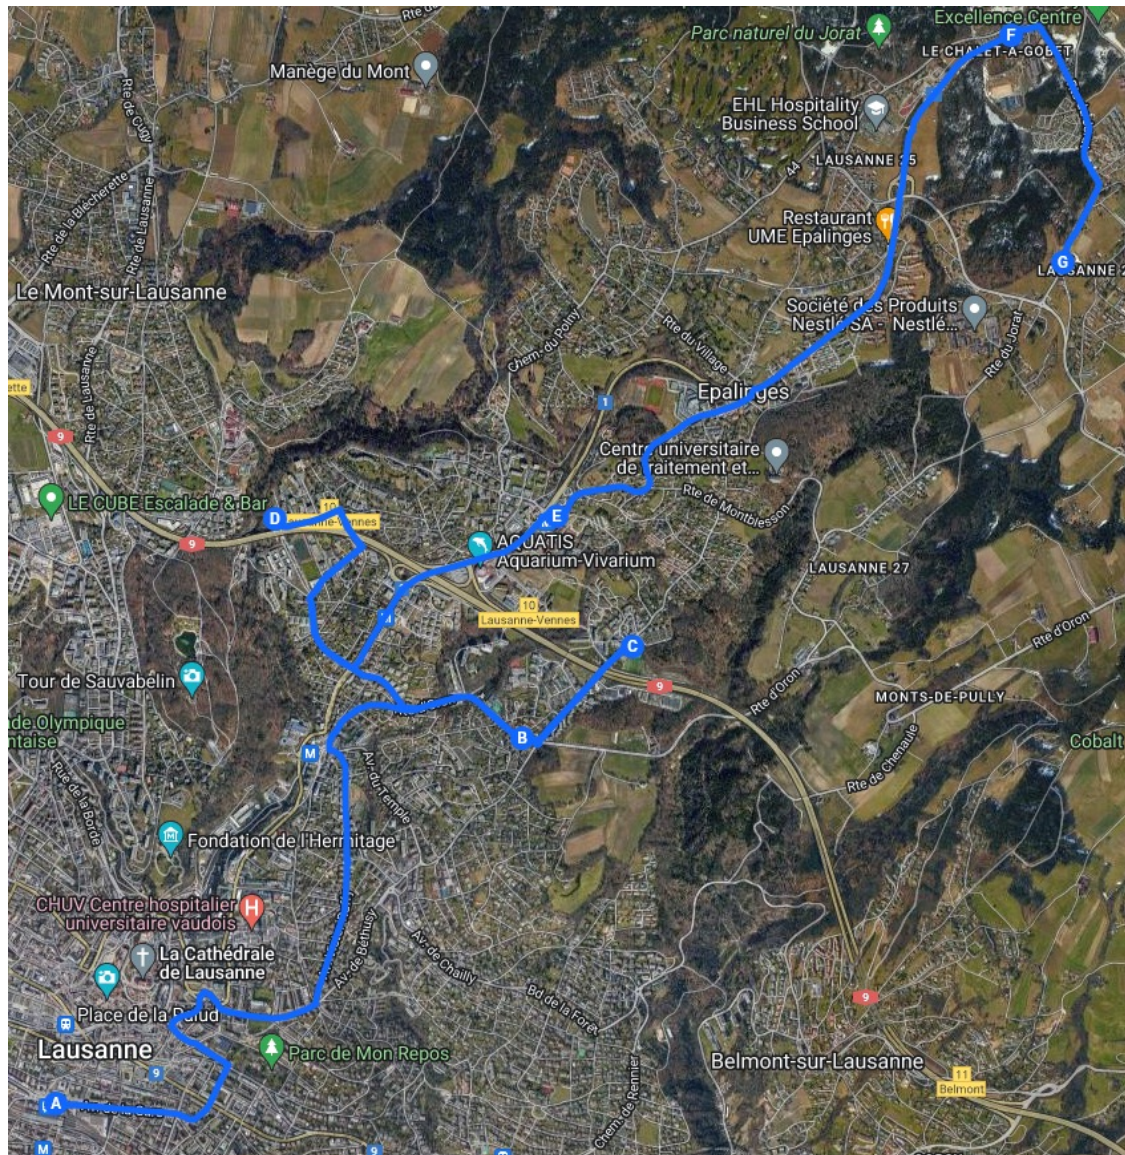

Avec les travaux sur la Place de la Gare de Lausanne, les départs des bus spéciaux se font sur la bas de l'Avenue de Ruchonnet. Les circuits jaunes, bleu et vert dans le sens descente et le circuit rouge dans le sens de la montée.

## Arrêts desservis

1. Lausanne Gare
2. Beaulieu-Jomini
3. Beaulieu
4. Bergières
5. Beau-Site
6. Grattapaille
7. Bossons
8. Blécherette
9. Bois-Gentil
10. Vélodrome
11. Stade Olympique
12. Casernes
13. Rouvraie
14. Forêt
15. Bellevaux
16. Grangettes
17. Rionzi
18. Martines
19. Côtes
20. Petit-Mont
21. Coppoz Poste
22. Coppoz
23. Grand-Mont
24. Etavez
25. Fougères
26. Budron
27. Cavenette
28. Cugy Poste
29. Cugy Village
30. Moulin
31. Breigny/Morrens
32. Bottens, Croisée
33. Rustéraz
34. Froideville Village
35. Froideville Croisée
36. Froideville Laiterie

# Circuit Rouge (autobus articulé) prolongé jusqu'à Cheseaux et Romanel

# Circuit Jaune (autobus articulé)