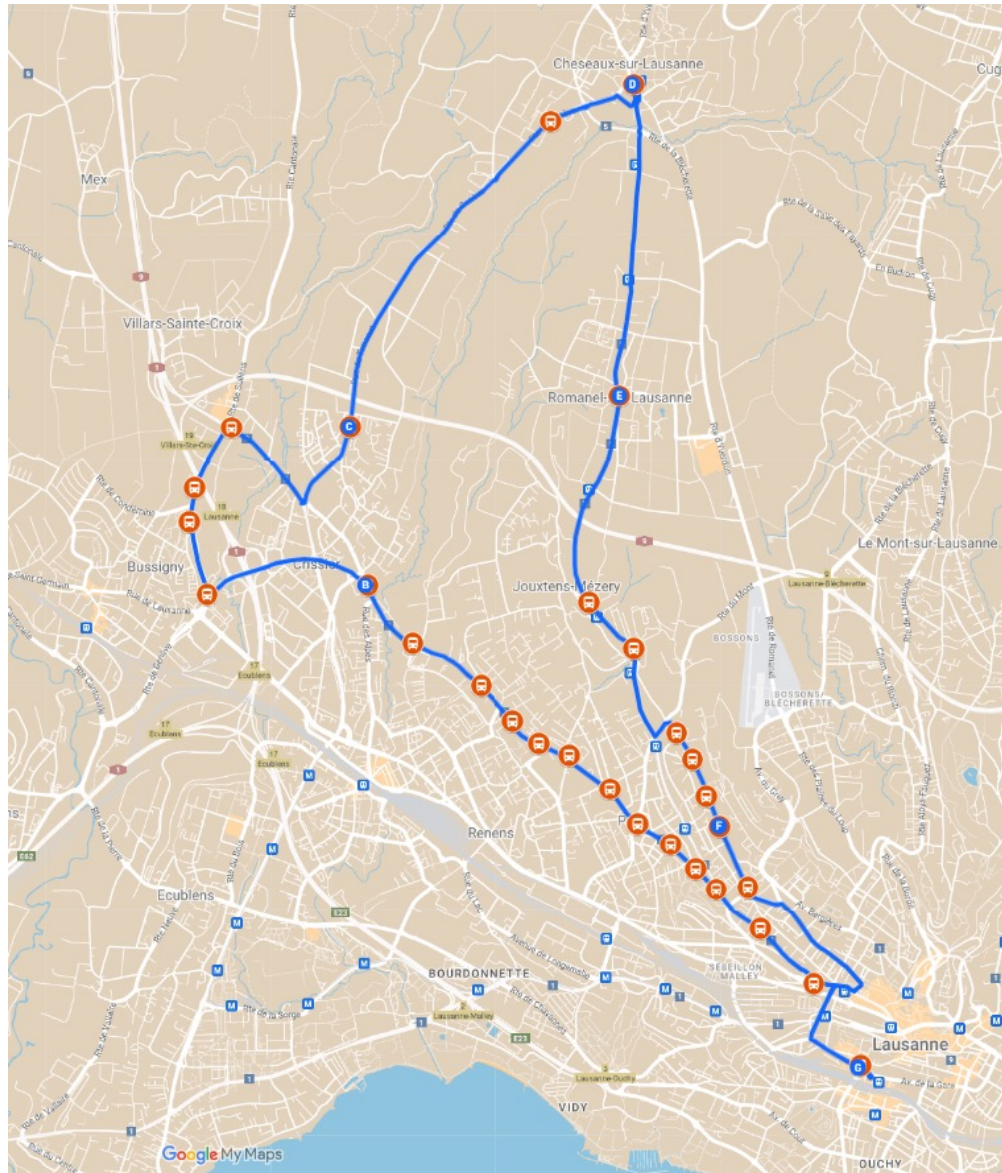

Avec les travaux sur la Place de la Gare de Lausanne, les départs des bus spéciaux se font sur la bas de l'Avenue de Ruchonnet. Les circuits jaunes, bleu et vert dans le sens descente et le circuit rouge dans le sens de la montée.

# Circuit Bleu (autobus articulé)

## Arrêts desservis

1. Lausanne Gare
2. Beaulieu-Jomini
3. Beaulieu
4. Bergières
5. Beau-Site
6. Grattapaille
7. Bossons
8. Blécherette
9. Bois-Gentil
10. Vélodrome
11. Stade Olympique
12. Casernes
13. Rouvraie
14. Forêt
15. Bellevaux
16. Grangettes
17. Rionzi
18. Martines
19. Côtes
20. Petit-Mont
21. Coppoz Poste
22. Coppoz
23. Grand-Mont
24. Etavez
25. Fougères
26. Budron
27. Cavenette
28. Cugy Poste
29. Cugy Village
30. Moulin
31. Breigny/Morrens
32. Bottens, Croisée
33. Rustéraz
34. Froideville Village
35. Froideville Croisée
36. Froideville Laiterie

# Circuit Rouge (autobus articulé) prolongé jusqu'à Cheseaux et Romanel