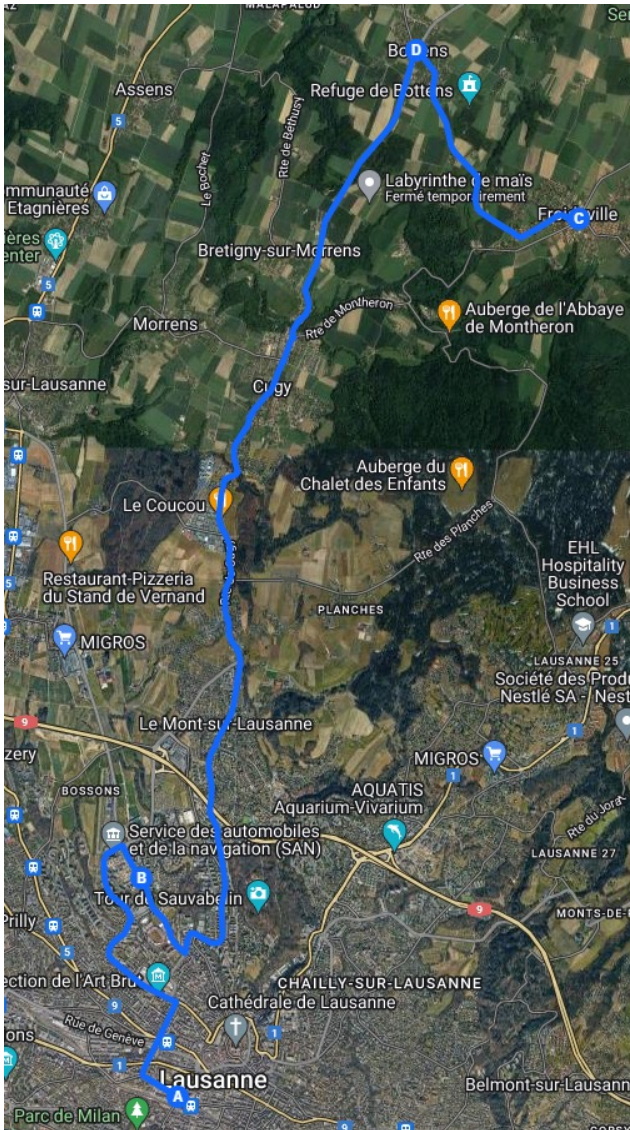

# Interface Lausanne Gare

À l'arrivée des trains spéciaux CFF, quatre lignes de bus desservent gratuitement les agglomérations de Lausanne. Le parcours de chaque ligne est décrit dans les pages suivantes.

Avec les travaux sur la Place de la Gare de Lausanne, les départs des bus spéciaux se font sur la bas de l'Avenue de Ruchonnet. Les circuits jaunes, bleu et vert dans le sens descente et le circuit rouge dans le sens de la montée.

## Arrêts desservis

1. Lausanne Gare
2. Beaulieu-Jomini
3. Beaulieu
4. Bergières
5. Beau-Site
6. Grattapaille
7. Bossons
8. Blécherette
9. Bois-Gentil
10. Vélodrome
11. Stade Olympique
12. Casernes
13. Rouvraie
14. Forêt
15. Bellevaux
16. Grangettes
17. Rionzi
18. Martines
19. Côtes
20. Petit-Mont
21. Coppoz Poste
22. Coppoz
23. Grand-Mont
24. Etavez
25. Fougères
26. Budron
27. Cavenette
28. Cugy Poste
29. Cugy Village
30. Moulin
31. Breigny/Morrens
32. Bottens, Croisée
33. Rustéraz
34. Froideville Village
35. Froideville Croisée
36. Froideville Laiterie

# Circuit Rouge (autobus articulé) prolongé jusqu'à Cheseaux et Romanel