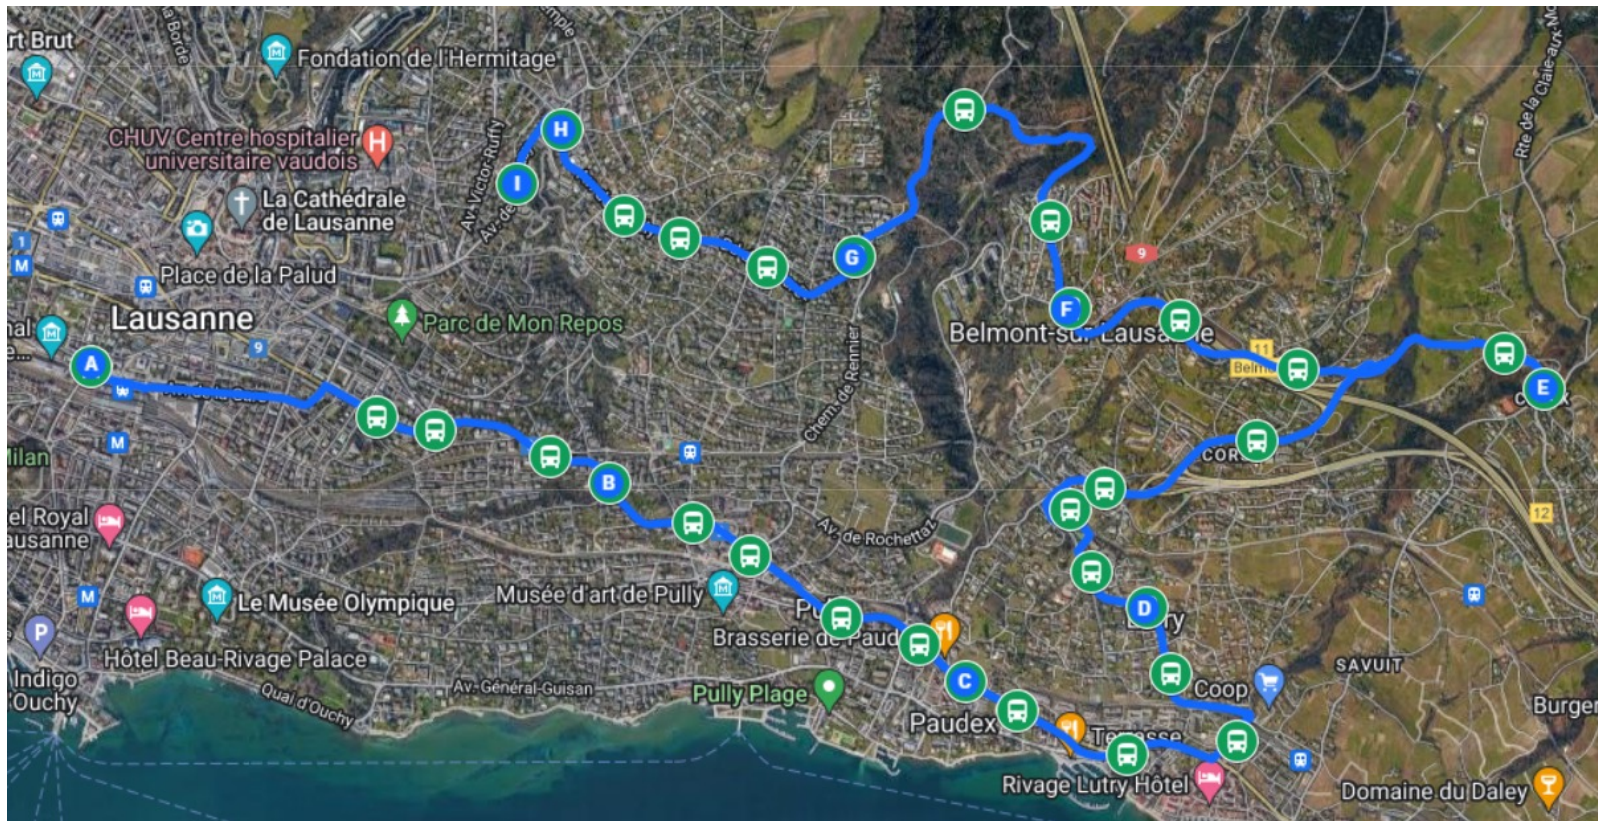

Circuit vert (autobus standard)

Arrêts desservis

1.	Lausanne Gare	8.	Reymondin	15.	Avenue William
2.	Eglantine	9.	Moulines	16.	Colline
3.	Avenue du Léman	10.	Paudex	17.	Conversion-Gare
4.	Bonne-Espérance	11.	Marronnier	18.	Corsy-Dessous
5.	Perraudettaz	12.	Grand-Pont	19.	Corsy-Dessus
6.	Montillier	13.	Les Champs	20.	Echerins
7.	Pully-Clergère	14.	Orzens	21.	La Croix-sur-Lutry
				22.	Landar
				23.	Blessoney
				24.	Belmont, Centre
				25.	Grands-Champs
				26.	Chenaulaz
				27.	Val-Vert
				28.	Rosiaz
				29.	Coudrette
				30.	Chailly-Village
				31.	Pont de Chailly
				32.	Fauconnières